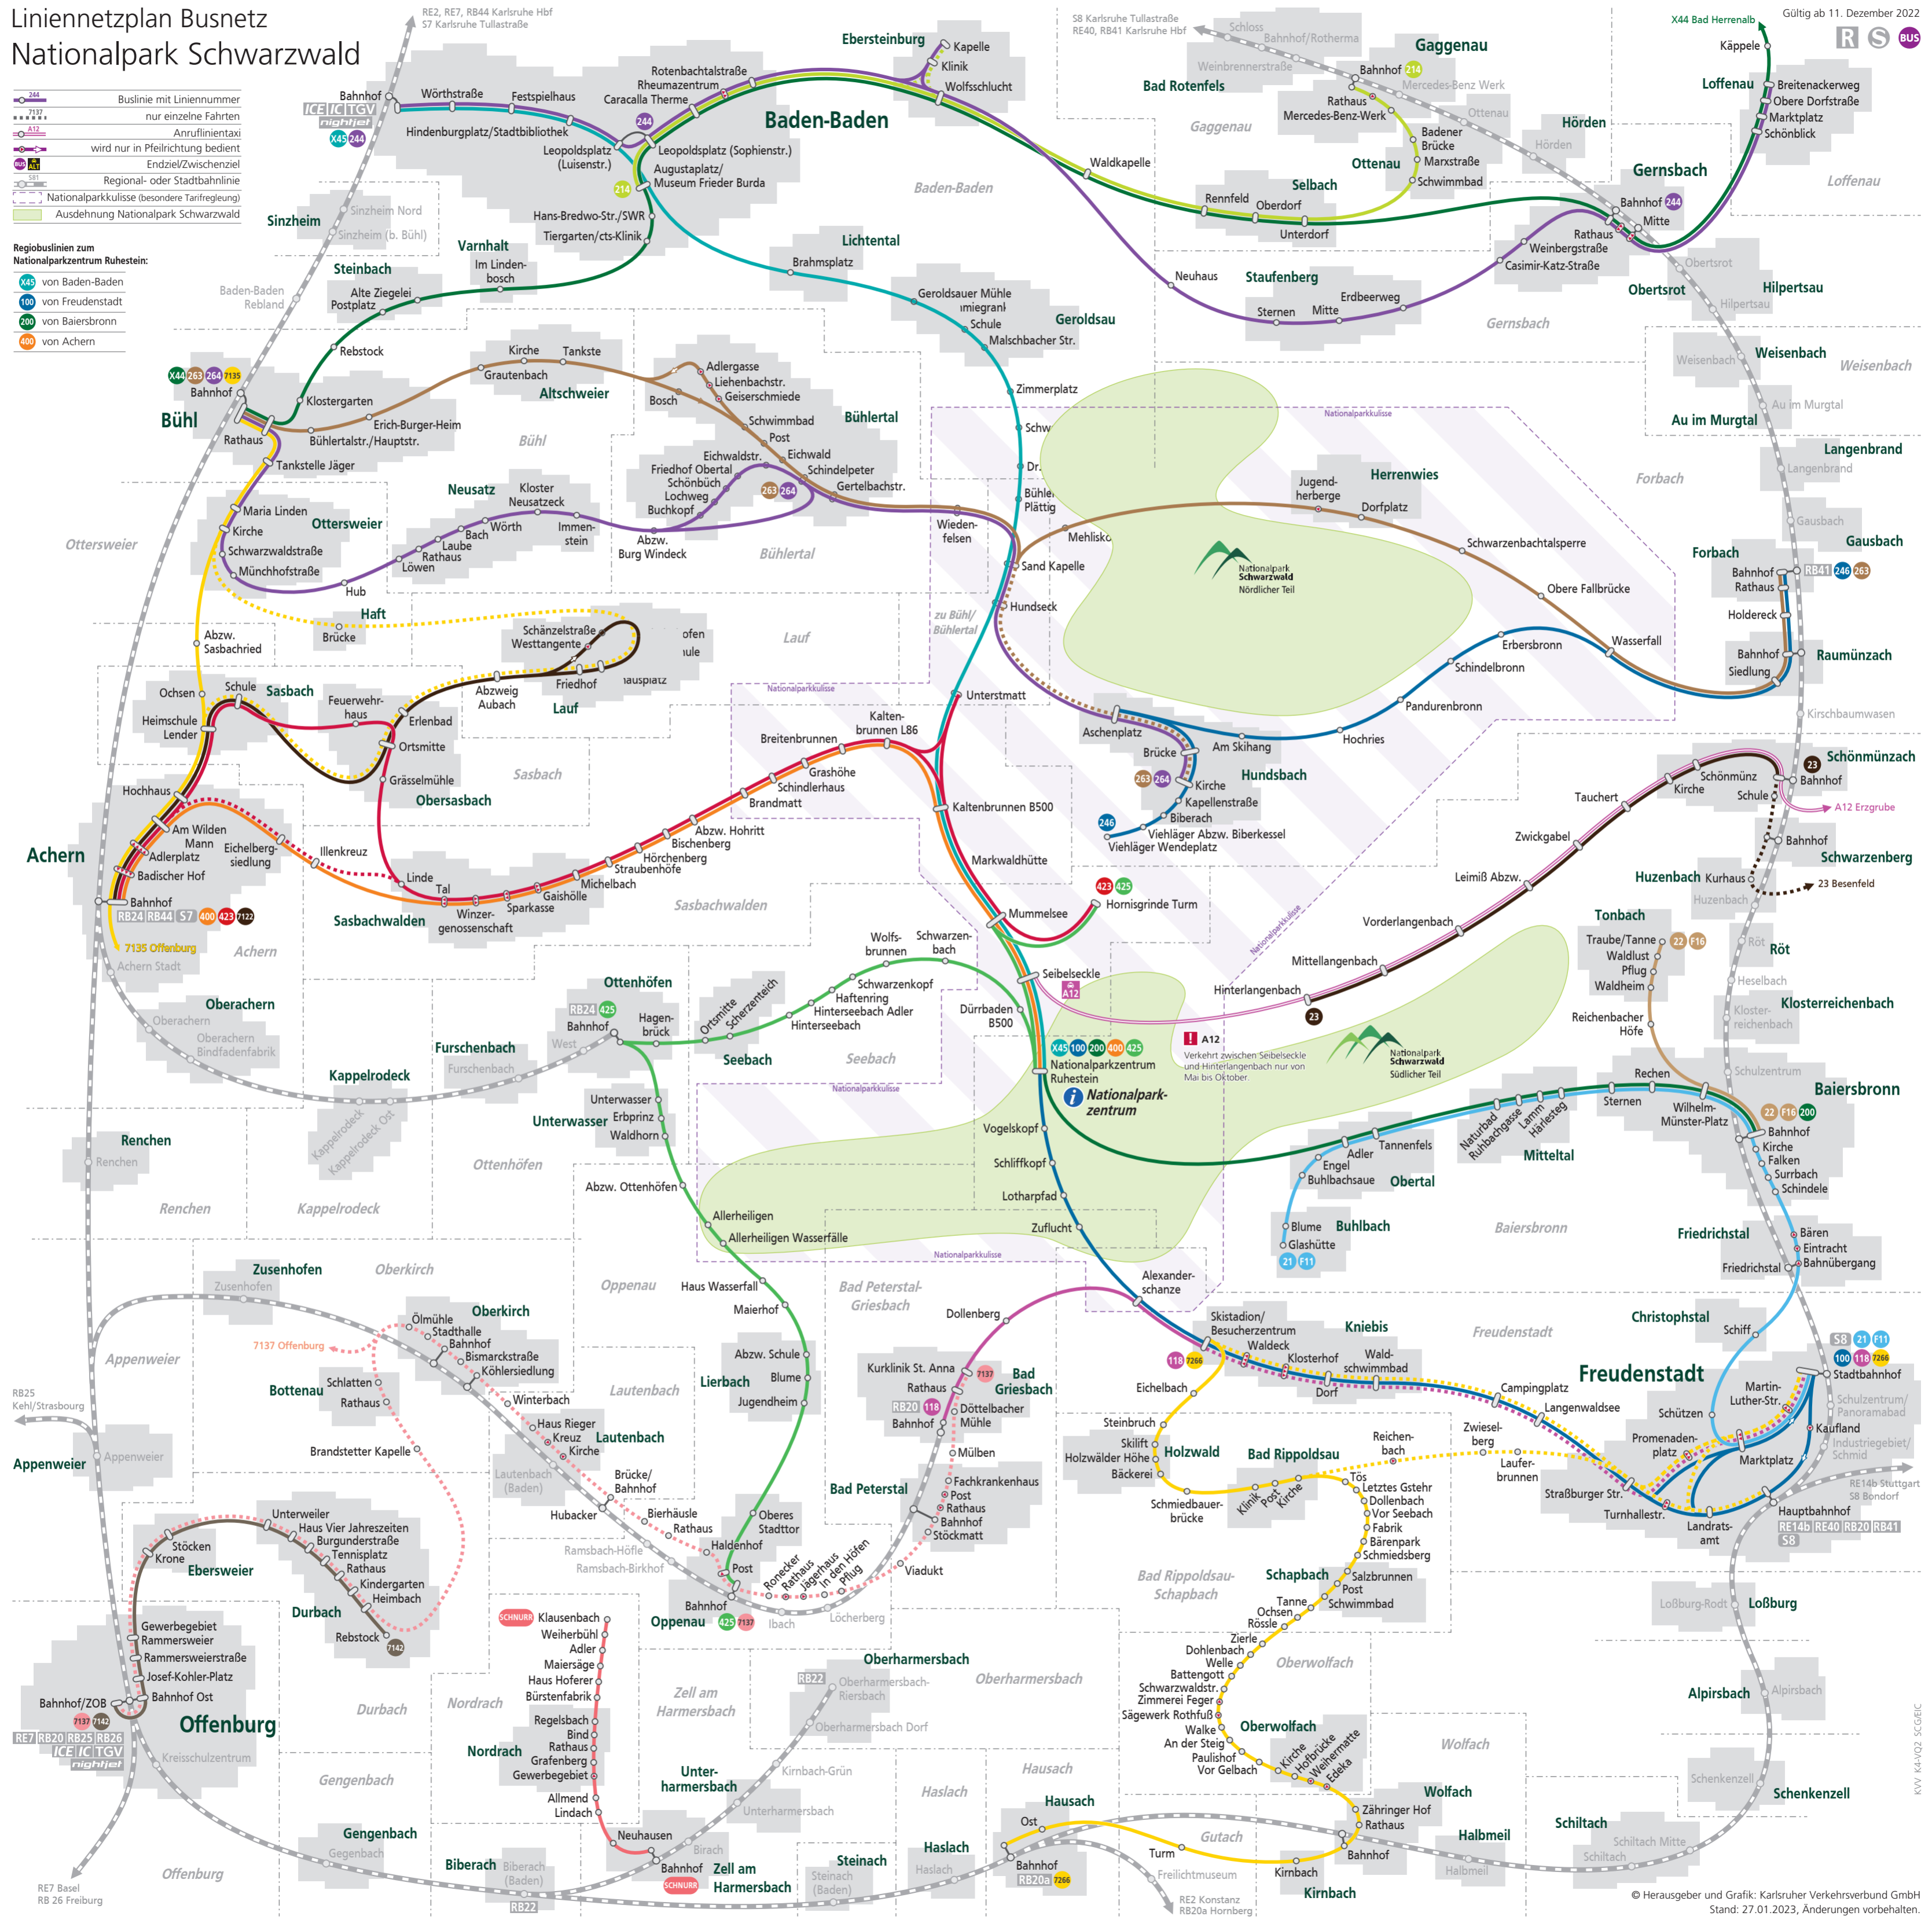

Linienetzplan Busnetz Nationalpark Schwarzwald

- Buslinie mit Liniennummer
- nur einzelne Fahrten
- Anrufliniertaxi
- wird nur in Pfeilrichtung bedient
- Endziel/Zwischenziel
- Regional- oder Stadtbahnlinie
- Nationalparkkulisse (besondere Tarifregelung)
- Ausdehnung Nationalpark Schwarzwald

- RegioBuslinien zum Nationalparkzentrum Ruhestein:
- X45 von Baden-Baden
 - 100 von Freudenstadt
 - 200 von Baiersbronn
 - 400 von Achern

Gültig ab 11. Dezember 2022