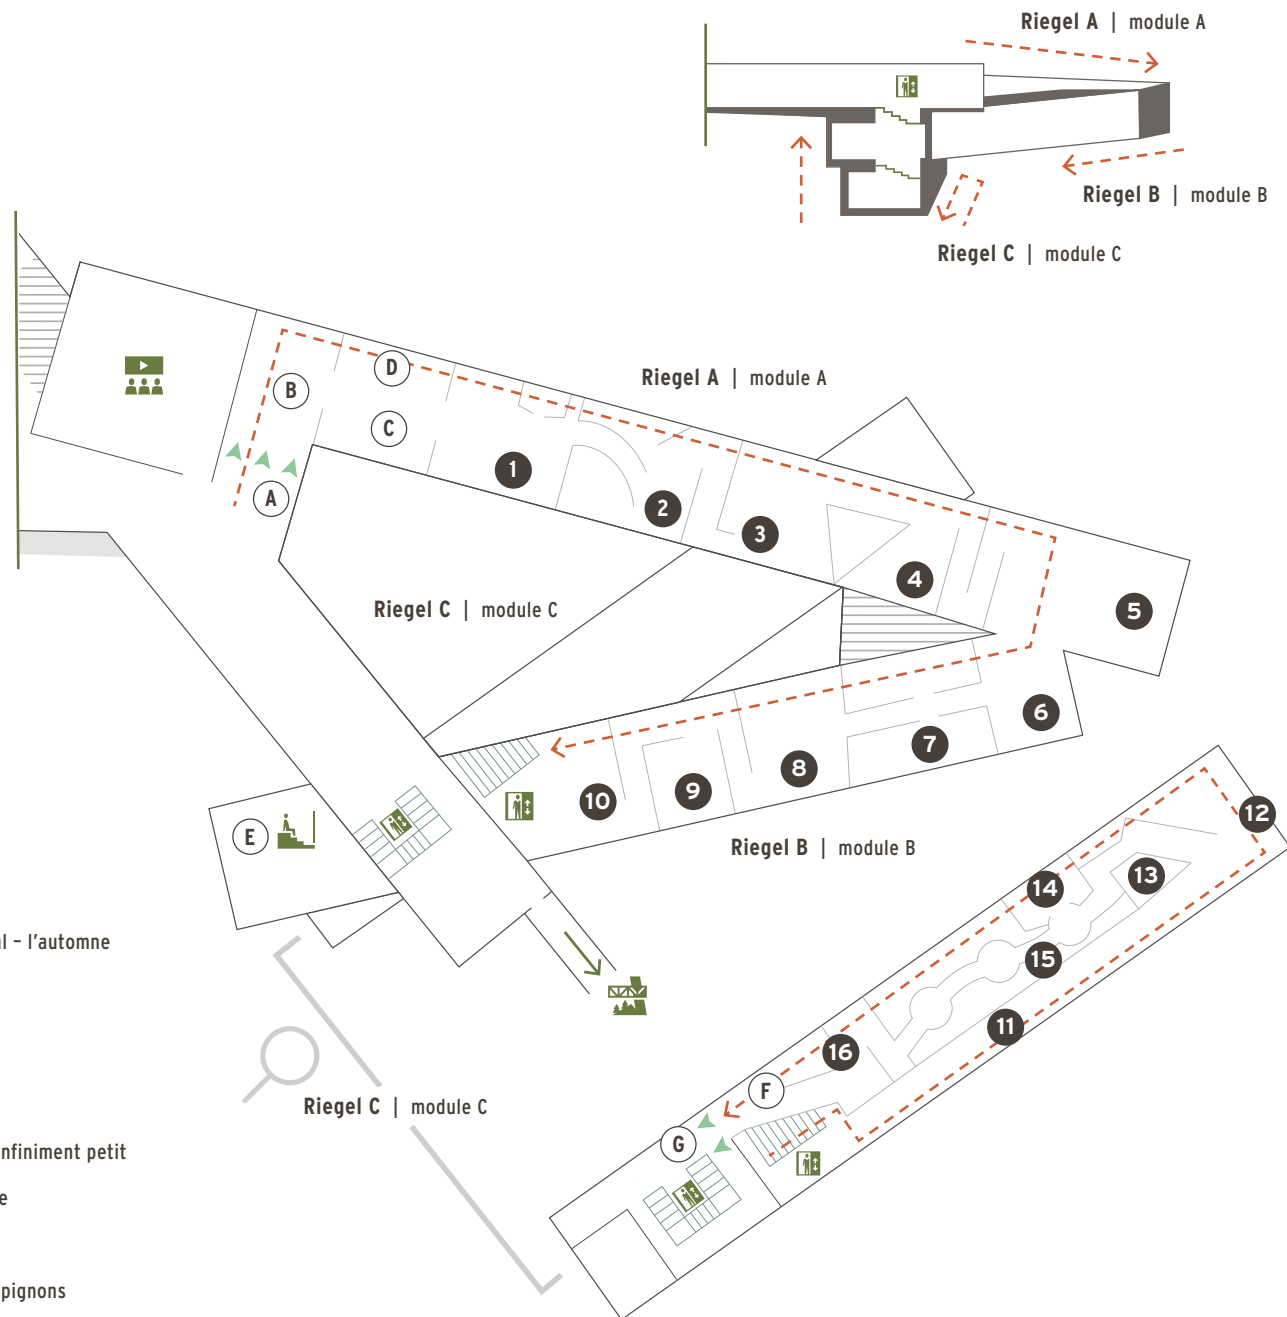

ORIENTIERUNGSPLAN | FLOOR PLAN | PLAN D'ORIENTATION

NATIONALPARKZENTRUM RUHESTEIN

--> Laufrichtung | Direction | Sens de la visite

A Einlass Dauerausstellung (Drehkreuz) | Entrance to exhibition (turnstile)
Entrée de l'exposition permanente

F Ausgang Dauerausstellung (Drehkreuz) | Exit permanent exhibition (turnstile)
Sortie exposition permanente (tourniquet)

G Aufgang ins Foyer | Staircase to the foyer
Escalier vers le foyer

1 Was ist Zeit | What is time | Qu'est-ce que le temps

11 Gang unter die Erde | Underground passage | Passage souterrain

12 Von ganz groß zu winzig klein | From really big to tiny | De l'immensément grand à l'infiniment petit

13 Kleiner als ein Salamander | Smaller than a salamander | Plus petit qu'une salamandre

14 Winzlinge ganz groß | Tiny things really big | Gros plan sur le tout-petit

15 Zwischen den Pilzwurzeln | Between the mushroom roots | Entre les racines des champignons

16 Eine einzige Welt | One world | Un seul monde